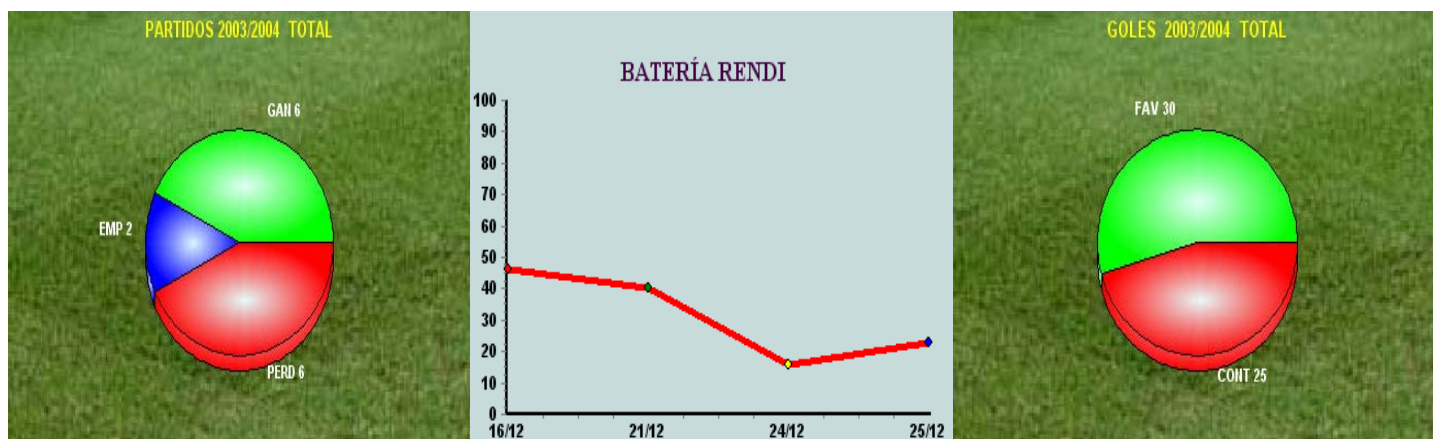

Equipo :

ALEVIN-A

Categoría :

ALEVÍN

Estadio : POLIDEPORTIVO MUNICIPAL DE BONARES

## TROFEOS

**2003/2004 : COPA DEL REY  
COPA REVOLUTIONS  
LIGA**

Temporada	Periodo	Jugados	Ganados	Empatados	Perdidos	G. Favor	G. Contra
2003/2004	3	1	1	0	0	1	0
2003/2004	2	6	2	1	3	10	8
2003/2004	1	7	3	1	3	19	17
2003/2004	TOTAL	14	6	2	6	30	25